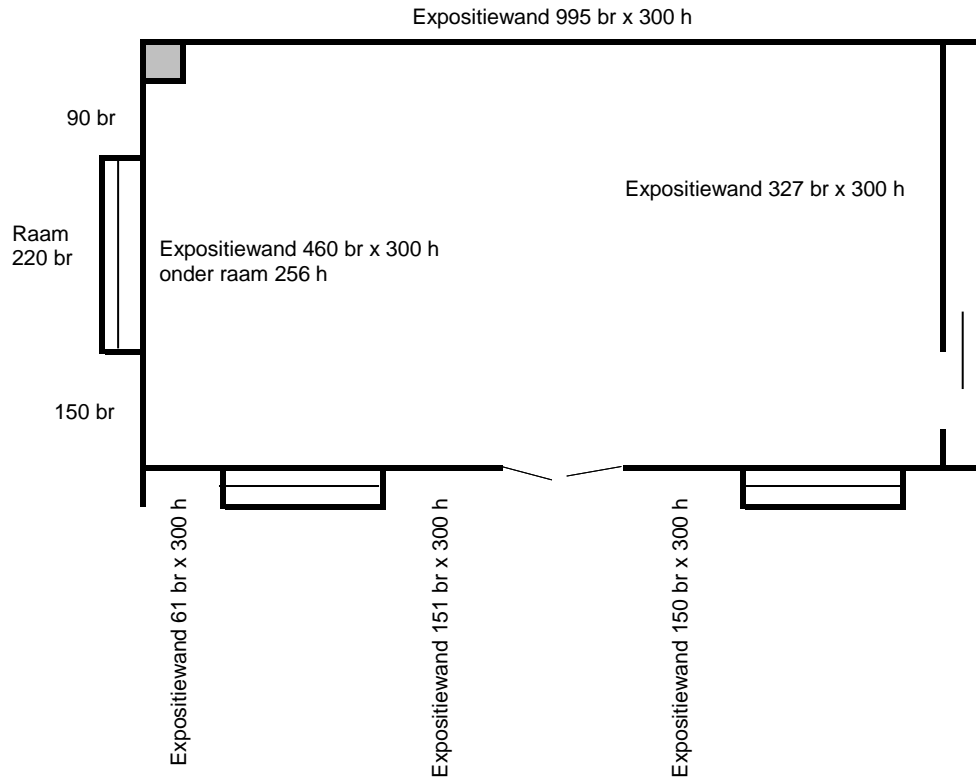

Afmeting vloer 460 x 840

Naam: 0.13 Tuin galerie 58m2

(0)

Boven de expositiewand is de muurhoogte nog 230

De plafondhoogte is 604

Afmeting vloer 515 x 1065

Naam: 1.20 Mesdag zaal 291m2

Naam: 1.21 Weissenbruch zaal 144m2