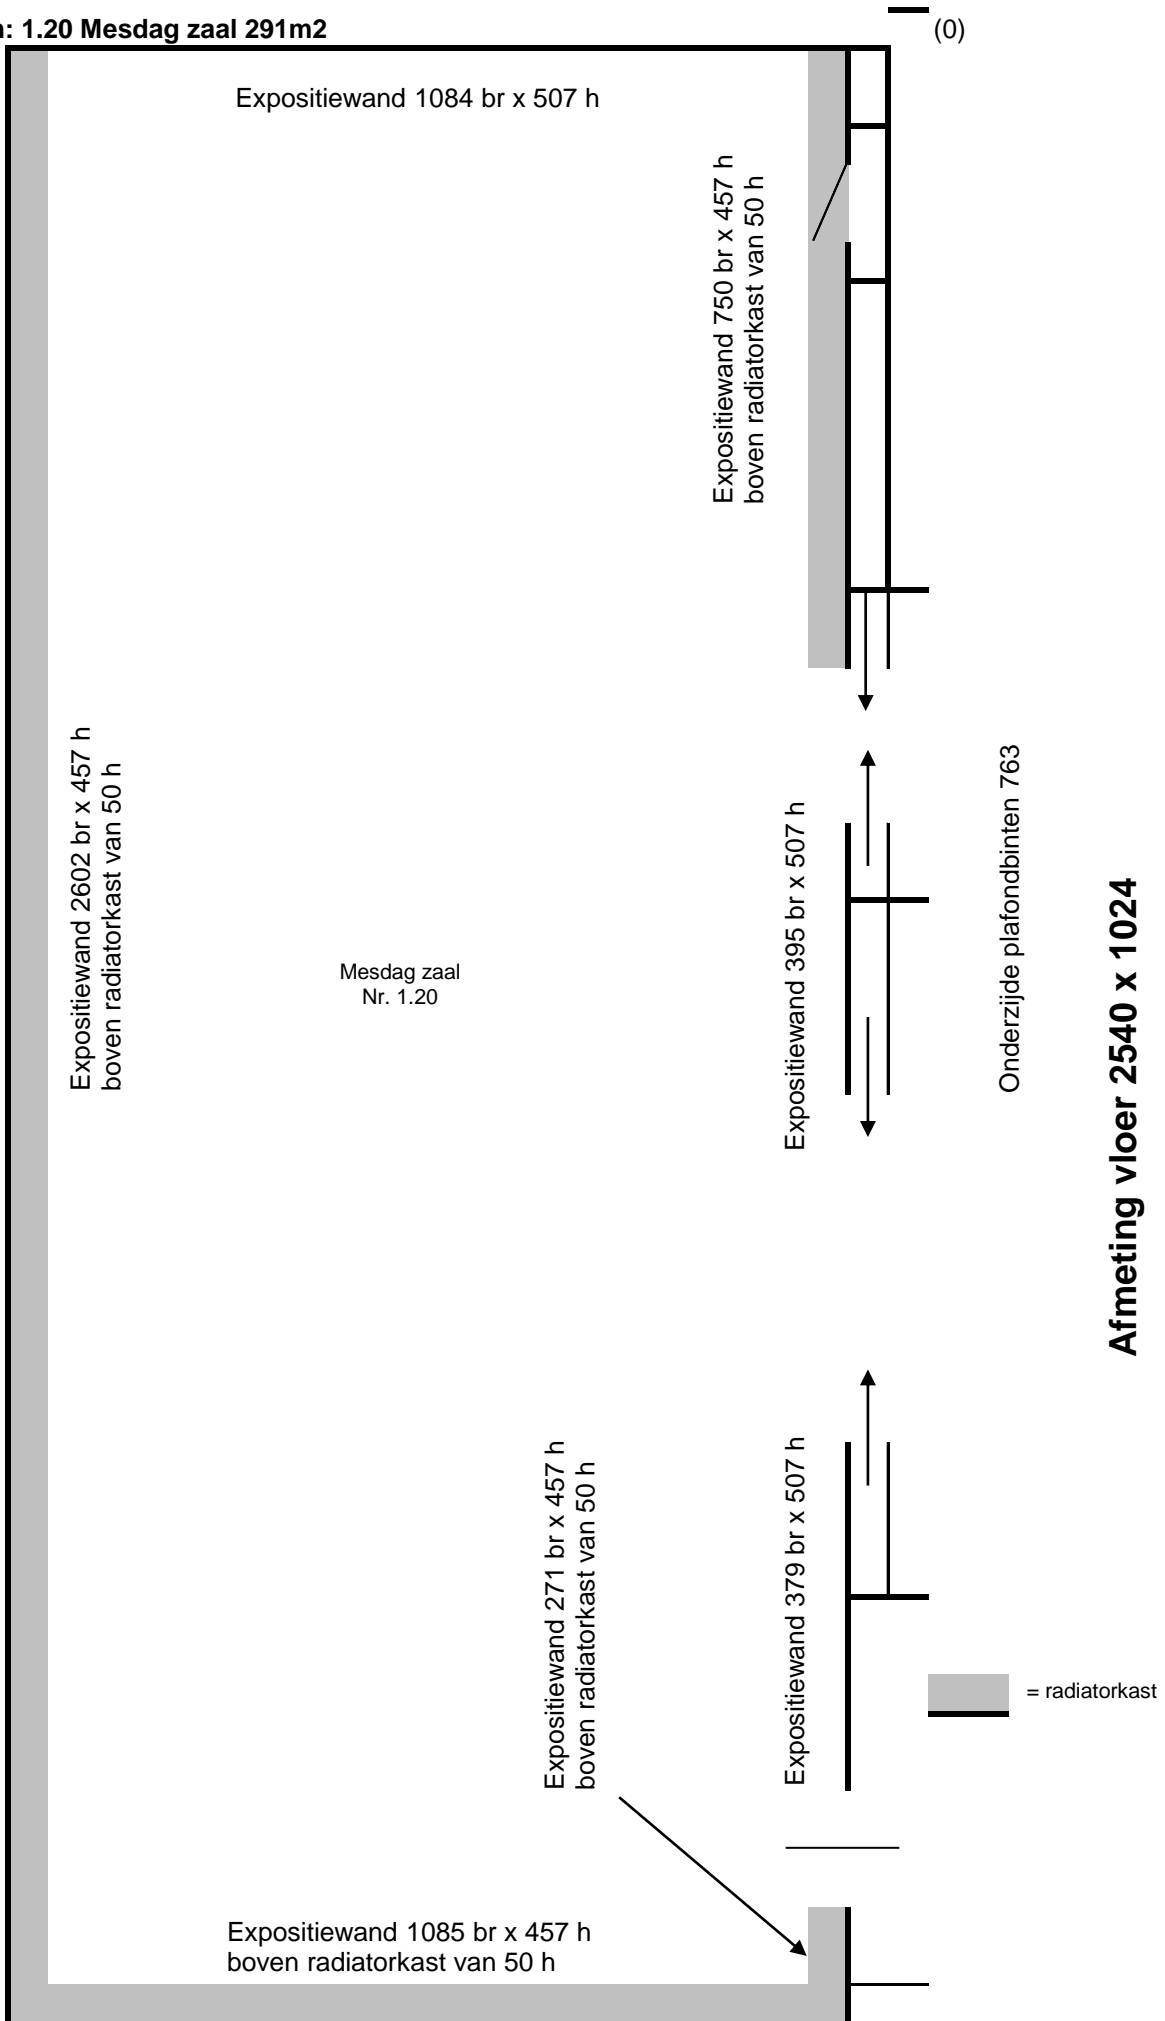

Afmeting vloer 460 x 840

Naam: 0.13 Tuin galerie 58m2

(0)

Boven de expositiewand is de muurhoogte nog 230

De plafondhoogte is 604

Afmeting vloer 515 x 1065

Naam: 1.20 Mesdag zaal 291m2

Naam: 1.21 Weissenbruch zaal 144m2