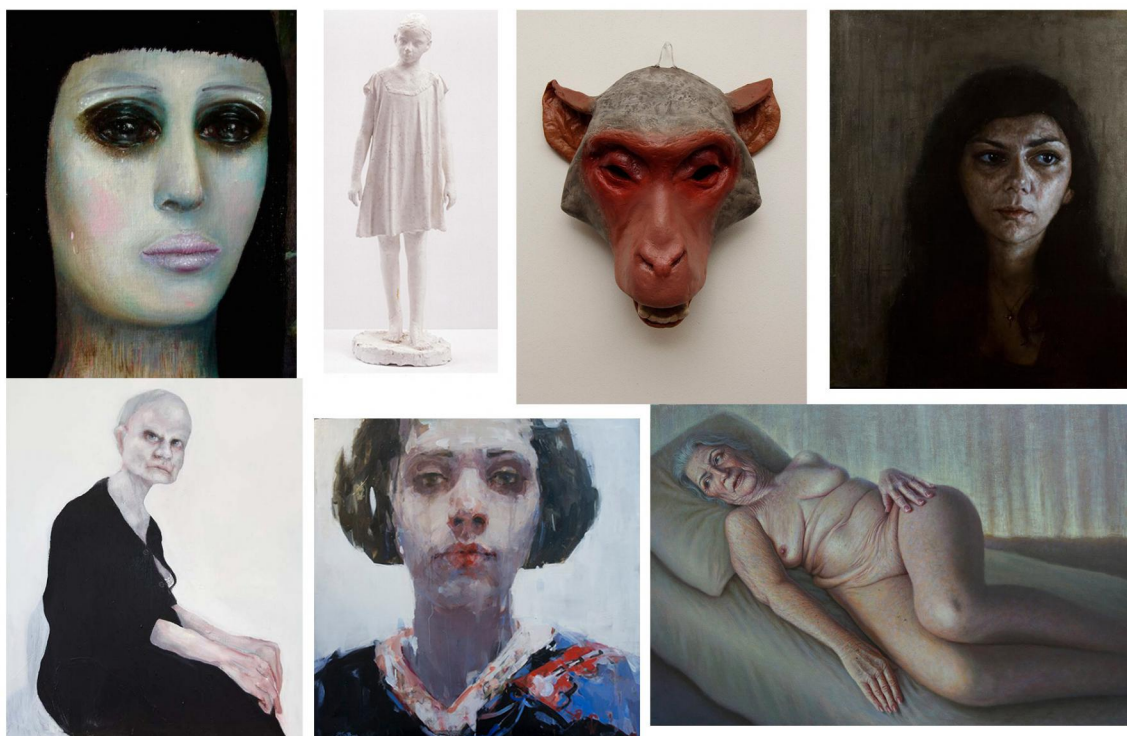

PULCHRI UITNODIGING

Lange Voorhout 15
2514 EA Den Haag
(070) 346 17 35
www.pulchri.nl
info@pulchri.nl

Refigure

Opening: zaterdag 20 mei 15:00

REFIGURE

Op initiatief van **Francien Krieg** en **Hanneke Naterop** laten 7 kunstenaars hun visie zien op de menselijke figuur. De inspiratie voor dit initiatief kwam van Aristoteles: "Het doel van de kunst is niet het uiterlijk van de dingen weer te geven, maar het innerlijk...want dit is de echte werkelijkheid."

Wat de kunstenaars onderling verbindt, is de behoefte de toeschouwer te raken met hun eigenzinnige kijk op de mens. Deze behoefte komt voort uit de ergernis aan een wereld die lijkt te zijn gebouwd op onwezenlijke materiele zaken. Deze tentoonstelling laat een tegenhanger zien; een innerlijke visie over menszijn.

Deelnemende kunstenaars: **Francien Krieg, Hanneke Naterop, Jantien de Boer, Milan Smidt, Dorien Plaat, Daniëlle Luinge, Pedro Quesada Sierra.**

De tentoonstelling wordt geopend op zaterdag 20 mei om 15.00 uur door Aubrey Snell, saxofoon.