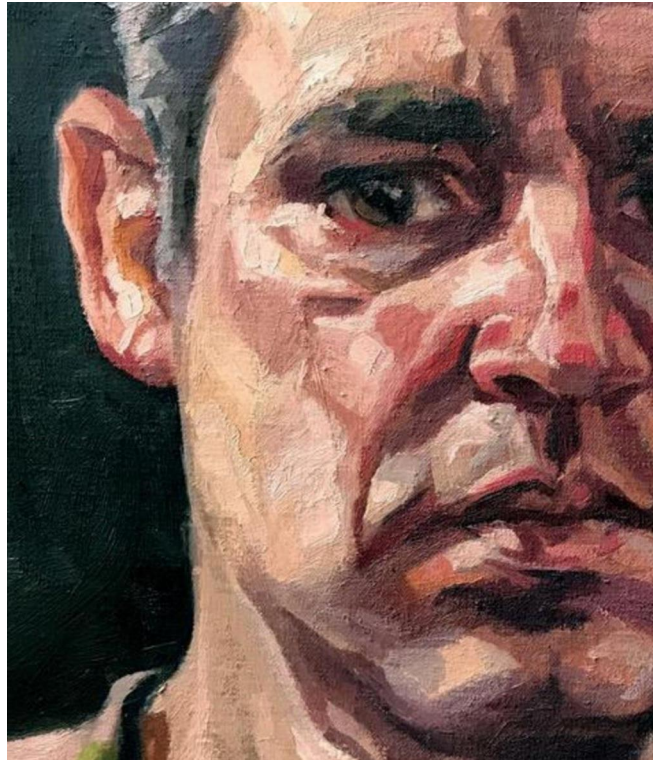

PULCHRI UITNODIGING

Lange Voorhout 15
2514 EA Den Haag
(070) 346 17 35
www.pulchri.nl
info@pulchri.nl

Van Dichtbij | Up Close

Opening: zaterdag 21 april 17:00

De tentoonstelling wordt geopend op zaterdag 21 april 2018 om 17:00 uur (download [hier](#) de uitnodiging).

'Van Dichtbij | Up Close'

Portretten in olieverf en houtsneden van Rogier Willems

Rogier Willems exposeert van 21 april t/m 13 mei portretten onder de titel **'Van Dichtbij | Up Close'** in de Haagse Pulchri Studio. De daar getoonde portretten in olieverf van vrienden en bekenden van de kunstenaar heeft hij de afgelopen drie jaar geschilderd. Daarnaast zijn op de expositie zelfportretten en houtsneden van hem te zien. Willems is naast portretschilder, zowel vrij als in opdracht, gastdocent aan de Koninklijke Academie van Beeldende Kunsten in Den Haag en docent aan de Wackers Academie in Amsterdam. Hij geeft portretcursussen in binnen- en buitenland. Ook is hij theatervormgever.

In de stilte van de Noord-Hollandse Schermerpolder schildert Rogier Willems met olieverf aan een imposant oeuvre. Zijn techniek is geworteld in de klassieke traditie. Zijn stijl verraadt de invloed van het werk van Lucian Freud en onthult naast psychologisch inzicht een diepgaande interesse in de mens. Hij combineert een krachtige toets met een subtiel palet. Zijn ambitie is om de toeschouwer zich te laten verhouden tot de emoties van de afgebeelde persoon.

Klinkenberggalerie I&I, 21 april t/m 13 mei 2018

Pulchri Studio is gesloten op vrijdag 27 april i.v.m. Koningsdag

Pulchri maakt gebruik van de KunstKoop regeling van het Mondriaan Fonds.

Open: dinsdag t/m zondag van 12.00 tot 17.00 uur, maandag gesloten

Pulchri Studio maakt gebruik van de renteloze KunstKoopregeling van het Mondriaan Fonds